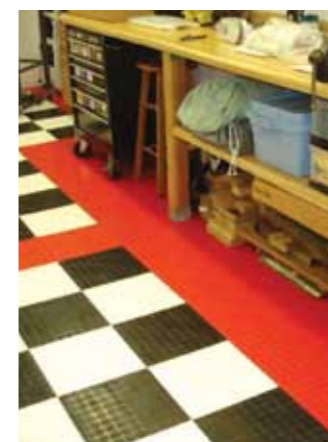

diamond deck®

sterk en betrouwbaar

De DiamondDeck is onze meest populaire gesloten tegel en is bedoeld voor garagevloeren en werkplaatsen waar een aantrekkelijk, antislip en gesloten oppervlak is vereist. De DiamondDeck vloertegel is een kunststof tegel met traanplaatmotief voor binnen. Deze tegels zijn ideaal voor een beursstand, showroom, autoshow, winkel, garage en overal waar een high-tech vloer gewenst is.

Toepassingen

- Garages
- Showrooms
- Evenementen
- Displays

coin deck®

noppen patroon

CoinDeck is een antislip tegel met een gesloten oppervlak en een laag noppen profiel. De tegels worden veelvuldig gebruikt voor showrooms en evenementvloeren. CoinDeck is een favoriete tegel voor een ieder die op zoek is naar een gesloten tegel met een traditionele uitstraling. De tegel heeft lage noppen, oftewel een cirkel profiel.

Toepassingen

- Evenementen
- Winkels
- Showrooms
- Sportscholen
- Kantoren