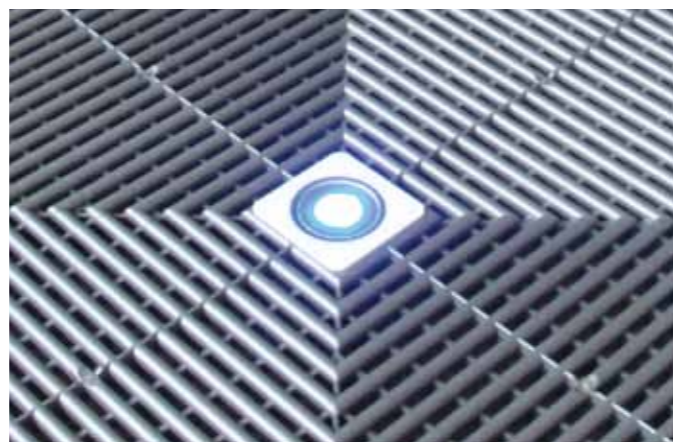

led verlichting

LEDDeck biedt de mogelijkheid tot het aanbrengen van sfeer-, orientatie-, markeer- en veiligheidsverlichting in de SwissDeck vloeren. Hiervoor is in samenwerking met Eyeleds een speciale behuizing ontwikkeld. De ultravlak in de tegel geplaatste LED lichtpunten fungeren optimaal als gedistingeerde lichtaccenten voor bijvoorbeeld restaurants, winkels, sport- en entertainmentfaciliteiten, theaters, casino's en hotels. Of voor opvallende markeringen, maar ook als nachtlucht in trappenhuisen, lobby's, gangpaden, liften, kantoorruimtes, conferentiekamers of bij in- en uitgangen van gebouwen.

LEDDeck is ontwikkeld voor zwaar gebruik; lopen of zelfs rijden over de ingebouwde verlichting vormt geen probleem. De LED units zijn IP 67 waterdicht en dus ook buiten toepasbaar. LEDDeck is toepasbaar in alle SwissDeck tegels en is leverbaar met 6 verschillende lichtkleuren. De LEDDeck tegels zijn verkrijgbaar in sets van 3, 5 of 8 tegels in combinatie met een stekkervoeding.

Technische specificaties

Levensduur LED : tot 100.000 uur
Maximale eigen temperatuur : 34°C
Energieverbruik : 0,3W per unit
Materiaal : RVS (1.4301/V2A/Inox 304)
Lens : polycarbonaat
UV-bestendig : Ja
'Walk-over' Belasting : 285 kg

logo tegels

Het is mogelijk om in iedere leverbare tegel een logo te maken, in één of meerdere tegels. Het logo kan op een aluminium plaat gesublimeerd worden of uitgesneden uit plexiglas en in de tegel gefreesd. Het logo ligt gelijk met het tegeloppervlak. Het is een schitterende optie om uw vloer een extra attentiewaarde te geven. Onderscheidt uw bedrijf door gebruik te maken van een logo in uw SwissDeck vloer.

Coronel Racing en TW Steel

SwissDeck is trots op de samenwerking met Coronel Racing. Coronel heeft gekozen voor RibDeck tegels om de werkplekken en hospitality tenten tijdens de raceweekenden een professionele uitstraling te geven. Ook horlogefabrikant TW Steel maakt tijdens evenementen regelmatig gebruik van SwissDeck vloeren, inclusief logotegels.