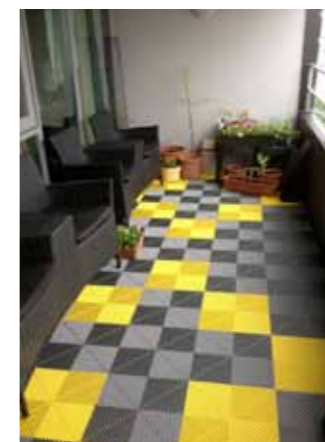

Complete metamorfose voor uw balkon

SwissDeck biedt de ideale manier om uw balkon binnen een paar uur een complete metamorfose te geven. Een saaie, grijze betonvloer verandert in een chique en uitnodigende balkonvloer waar u jaren plezier van zult hebben. De tegels zijn demontabel en bij een verhuizing kunt u ze dus gewoon meenemen.