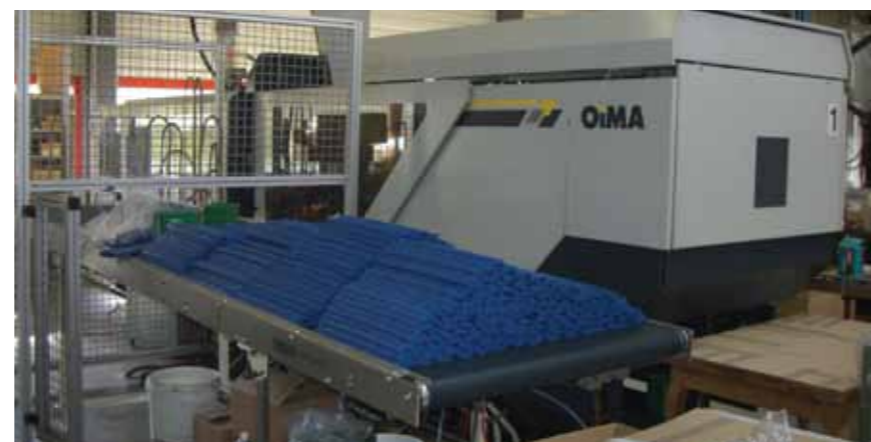

zwitsers design en precisie

SwissDeck is een moderne, dynamische onderneming die zich bezig houdt met de ontwikkeling, productie en verkoop van kunststof vloertegels.

SwissDeck biedt een gebruiksvriendelijke en moderne vloerafwerking als alternatief voor onder andere epoxy-vloeren die veelvuldig gebruikt worden in bijvoorbeeld garages en galerijen.

De ontwikkeling en productie van de tegels is meer dan 20 jaar geleden in Zwitserland gestart. SwissDeck heeft daar nu eigen mallen voor de productie van alle type tegels.

Perfekte en uitgebalanceerde productie.

Door de zeer hoge nauwkeurigheid en de precisie die wij in Zwitserland stellen mogen we wel van Zwitserse kwaliteit spreken. We geloven dat het label "Swiss made" een vertrouwd gevoel en kwaliteit weergeeft.

We zijn dan ook zeer trots op ons eigen superieure design en de hoogwaardige kwaliteit. Onze producten zijn daardoor ook niet te vergelijken met alternatieve producten die op de markt aangeboden worden.

Alle SwissDeck vloertegels zijn Swiss made